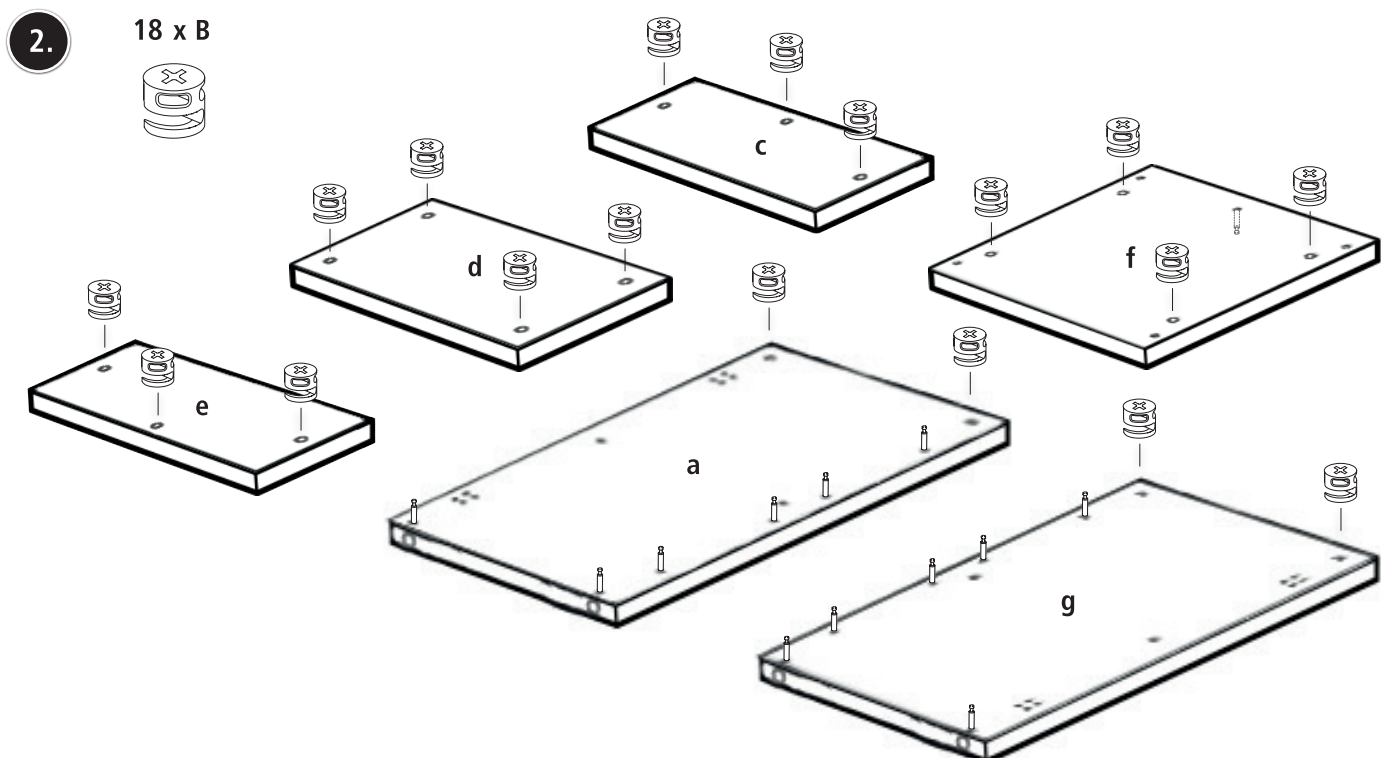

Montageanleitung · Mounting instructions · Istruzioni per l'uso
Notice de montage · Montagehandleiding · Instrucciones de montaje