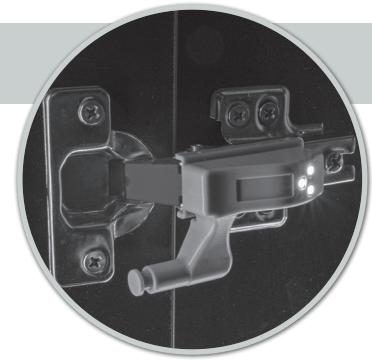

18 x A

18 x B

12 x C

2 x G

4 x H

1 x I

Optional erhältlich · optionally available · disponible en option
optioneel verkrijgbaar · disponibile opzionalmente · disponible opcionalmente

Dupla Light UP LED (Art.Nr.: 80920)

LED Beleuchtung für Cube Stand 80
LED lighting for Cube Stand 80
Eclairage LED pour Cube Stand 80
LED-verlichting voor Cube Stand 80
Illuminazione a LED per Cube Stand 80
Iluminación LED para Cube Stand 80