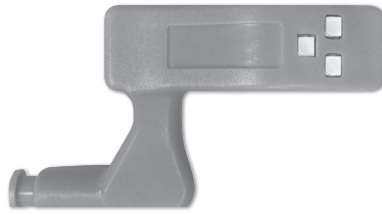

Cube Stand **80**

**Unterschrank für Dupla Cube 80 und Ocean Cube 80
Cabinet for Dupla Cube 80 and Ocean Cube 80
Armoire de base pour Dupla Cube 80 et Ocean Cube 80
Base per Dupla Cube 80 e Ocean Cube 80
Onderkast voor Dupla Cube 80 en Ocean Cube 80
Armario base para Dupla Cube 80 y Ocean Cube 80**

18 x A

18 x B

12 x C

2 x G

4 x H

1 x I

Optional erhältlich · optionally available · disponible en option
optioneel verkrijgbaar · disponibile opzionalmente · disponible opcionalmente

Dupla Light UP LED (Art.Nr.: 80920)

LED Beleuchtung für Cube Stand 80
LED lighting for Cube Stand 80
Eclairage LED pour Cube Stand 80
LED-verlichting voor Cube Stand 80
Illuminazione a LED per Cube Stand 80
Iluminación LED para Cube Stand 80