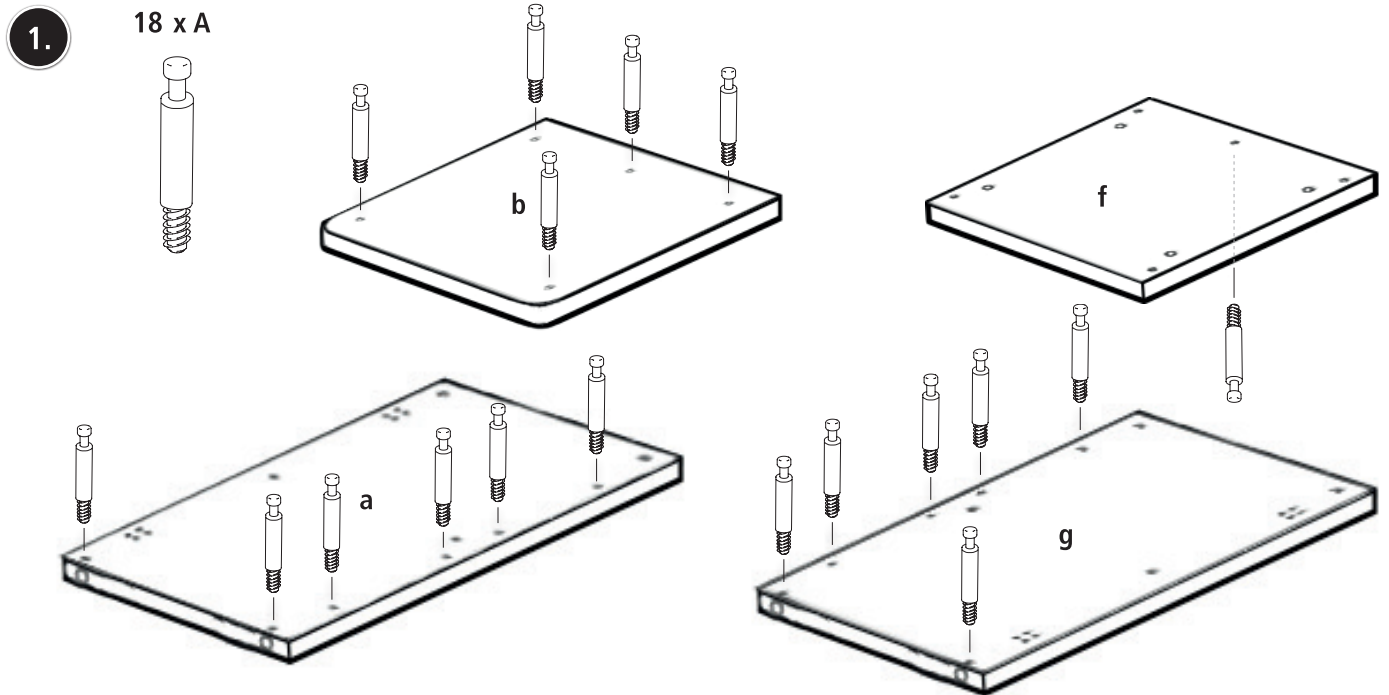

Montageanleitung · Mounting instructions · Istruzioni per l'uso
Notice de montage · Montagehandleiding · Instrucciones de montaje