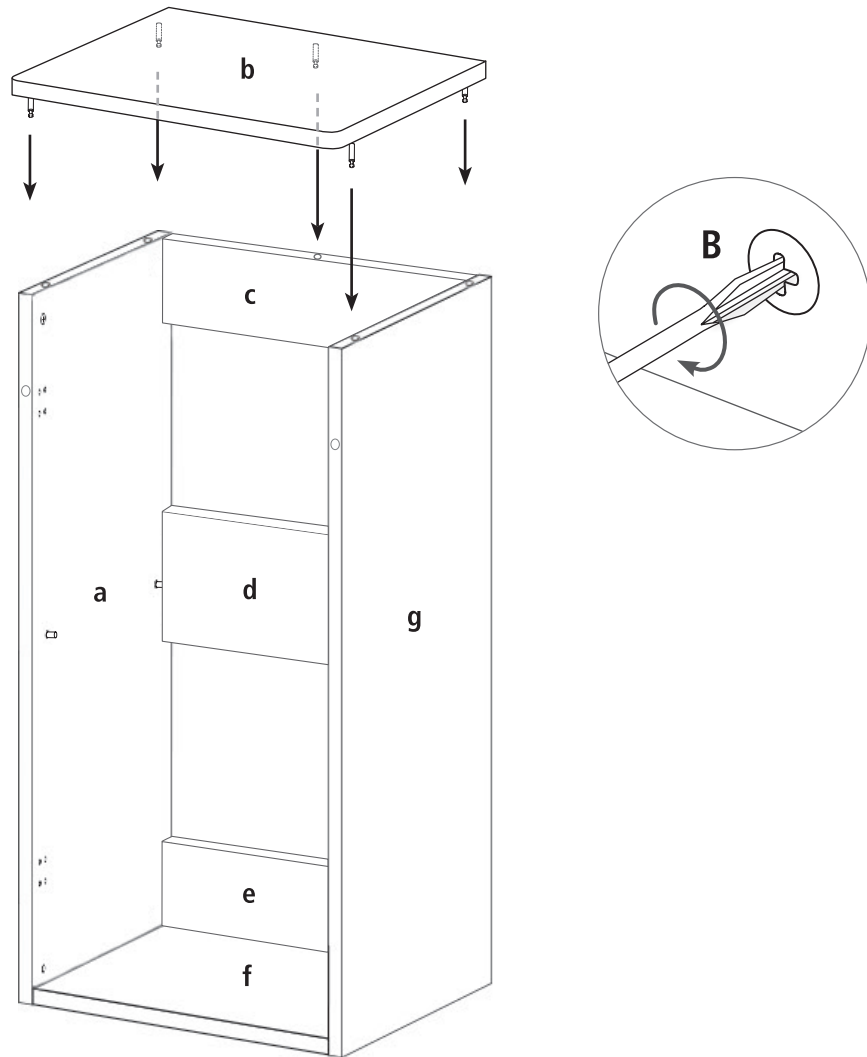

18 x A

18 x B

12 x C

2 x G

4 x H

1 x I

Optional erhältlich · optionally available · disponible en option
optioneel verkrijgbaar · disponibile opzionalmente · disponible opcionalmente

Dupla Light UP LED (Art.Nr.: 80920)

Montageanleitung · Mounting instructions · Istruzioni per l'uso
Notice de montage · Montagehandleiding · Instrucciones de montaje

3.

4 x H

4.a

4.b

5.

6.

7.