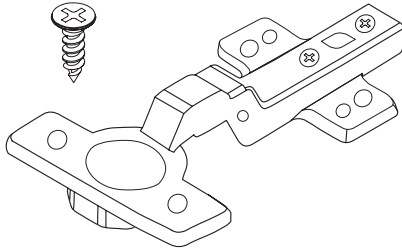

18 x A

18 x B

12 x C

2 x G

4 x H

1 x I

Optional erhältlich · optionally available · disponible en option
optioneel verkrijgbaar · disponibile opzionalmente · disponible opcionalmente

Dupla Light UP LED (Art.Nr.: 80920)