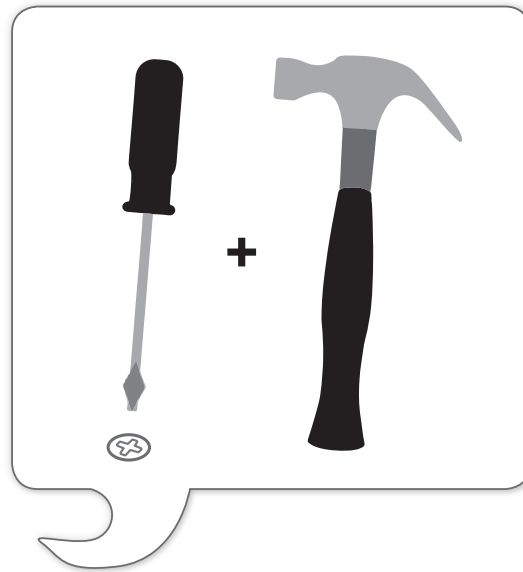

**Montageanleitung · Mounting instructions · Istruzioni per l'uso
Notice de montage · Montagehandleiding · Instrucciones de montaje**

Art.-Nr. / Item no. / Codize / Réf. / Art. nr. / Código # 80910 / 80912 / 80914
Stand: / Status: / Versione: / Mise à jour: / Stand: / Estado al: 03/2020

18 x A

18 x B

12 x C

2 x G

4 x H

1 x I

Optional erhältlich · optionally available · disponible en option
optioneel verkrijgbaar · disponibile opzionalmente · disponible opcionalmente

Dupla Light UP LED (Art.Nr.: 80920)