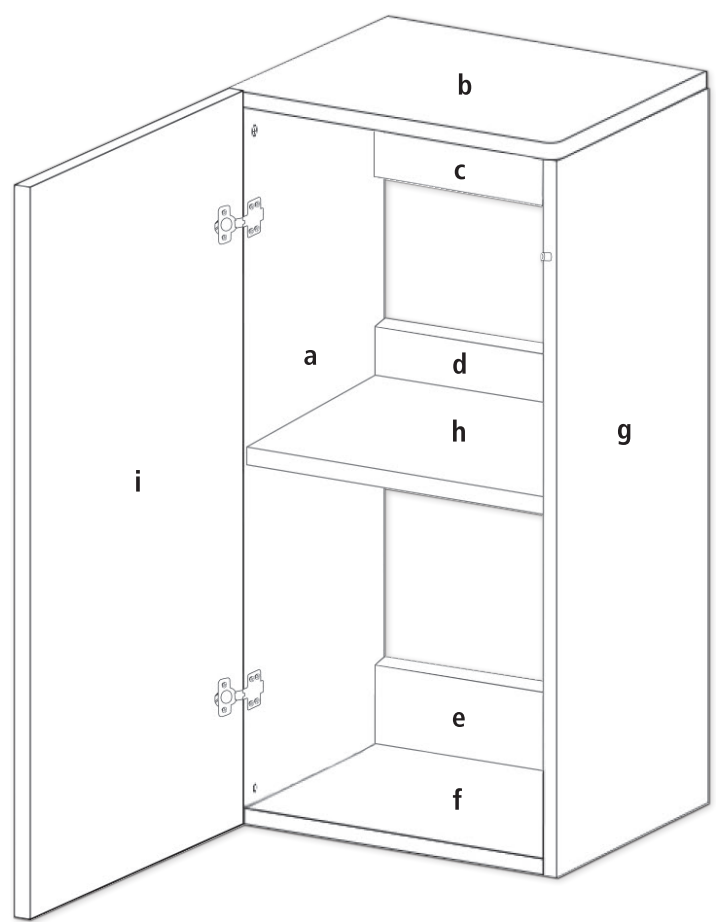

18 x A

18 x B

12 x C

2 x G

4 x H

1 x I

Optional erhältlich · optionally available · disponible en option
optioneel verkrijgbaar · disponibile opzionalmente · disponible opcionalmente

Dupla Light UP LED (Art.Nr.: 80920)

Montageanleitung · Mounting instructions · Istruzioni per l'uso
Notice de montage · Montagehandleiding · Instrucciones de montaje

3.

4 x H

4.a

4.b

5.

6.

7.

12 x C

2 x G

8.

1 x I

9.

Montageanleitung · Mounting instructions · Istruzioni per l'uso
Notice de montage · Montagehandleiding · Instrucciones de montaje

Art.-Nr. / Item no. / Codize / Réf. / Art. nr. / Código # 80910 / 80912 / 80914
Stand: / Status: / Versione: / Mise à jour: / Stand: / Estado al: 03/2020

Cube Stand **80**

Unterschrank für Dupla Cube 80 und Ocean Cube 80
Cabinet for Dupla Cube 80 and Ocean Cube 80
Armoire de base pour Dupla Cube 80 et Ocean Cube 80
Base per Dupla Cube 80 e Ocean Cube 80
Onderkast voor Dupla Cube 80 en Ocean Cube 80
Armario base para Dupla Cube 80 y Ocean Cube 80