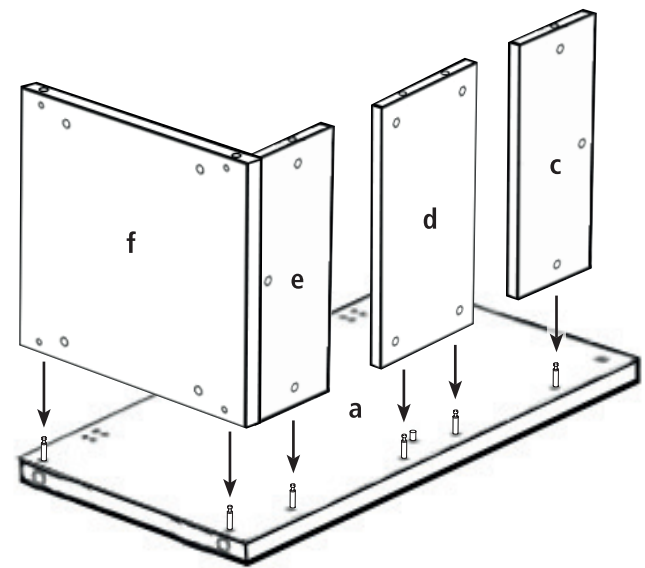

18 x A

18 x B

12 x C

2 x G

4 x H

1 x I

Optional erhältlich · optionally available · disponible en option
optioneel verkrijgbaar · disponibile opzionalmente · disponible opcionalmente

Dupla Light UP LED (Art.Nr.: 80920)

Montageanleitung · Mounting instructions · Istruzioni per l'uso
Notice de montage · Montagehandleiding · Instrucciones de montaje

3.

4 x H

4.a

4.b

5.

6.

7.