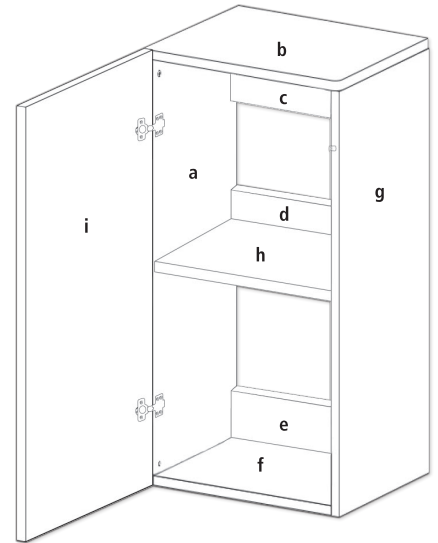

Cube Stand **80**

**Unterschrank für Dupla Cube 80 und Ocean Cube 80
Cabinet for Dupla Cube 80 and Ocean Cube 80
Armoire de base pour Dupla Cube 80 et Ocean Cube 80
Base per Dupla Cube 80 e Ocean Cube 80
Onderkast voor Dupla Cube 80 en Ocean Cube 80
Armario base para Dupla Cube 80 y Ocean Cube 80**

18 x A

18 x B

12 x C

2 x G

4 x H

1 x I

Optional erhältlich · optionally available · disponible en option
optioneel verkrijgbaar · disponibile opzionalmente · disponible opcionalmente

Dupla Light UP LED (Art.Nr.: 80920)