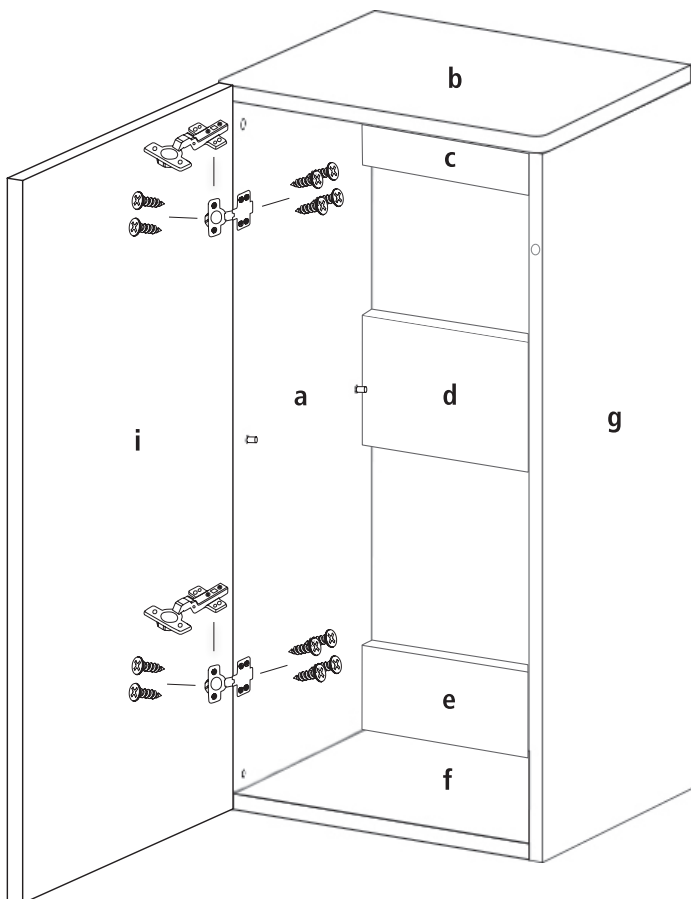

18 x A

18 x B

12 x C

2 x G

4 x H

1 x I

Optional erhältlich · optionally available · disponible en option
optioneel verkrijgbaar · disponibile opzionalmente · disponible opcionalmente

Dupla Light UP LED (Art.Nr.: 80920)

Montageanleitung · Mounting instructions · Istruzioni per l'uso
Notice de montage · Montagehandleiding · Instrucciones de montaje

3.

4 x H

4.a

4.b

5.

6.

7.

12 x C

2 x G

8.

1 x I

9.

Montageanleitung · Mounting instructions · Istruzioni per l'uso
Notice de montage · Montagehandleiding · Instrucciones de montaje

Art.-Nr. / Item no. / Codize / Réf. / Art. nr. / Código # 80910 / 80912 / 80914
Stand: / Status: / Versione: / Mise à jour: / Stand: / Estado al: 03/2020