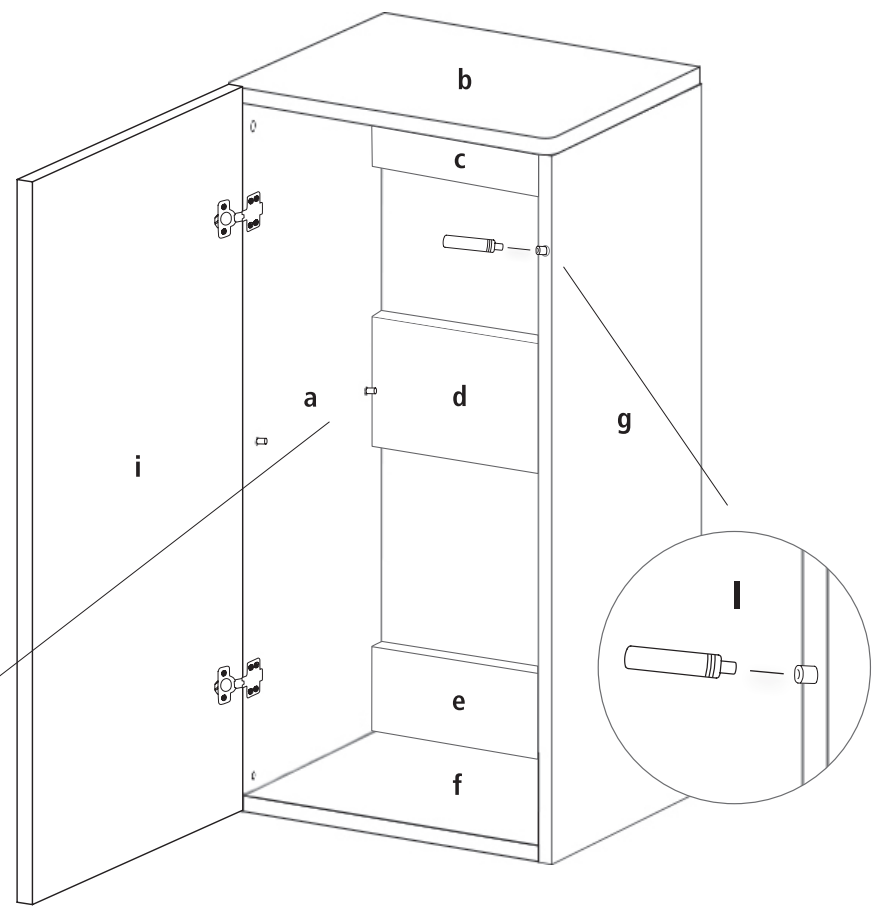

18 x A

18 x B

12 x C

2 x G

4 x H

1 x I

Optional erhältlich · optionally available · disponible en option
optioneel verkrijgbaar · disponibile opzionalmente · disponible opcionalmente

Dupla Light UP LED (Art.Nr.: 80920)

12 x C

2 x G

8.

1 x I

9.

Montageanleitung · Mounting instructions · Istruzioni per l'uso
Notice de montage · Montagehandleiding · Instrucciones de montaje

Art.-Nr. / Item no. / Codize / Réf. / Art. nr. / Código # 80910 / 80912 / 80914
Stand: / Status: / Versione: / Mise à jour: / Stand: / Estado al: 03/2020