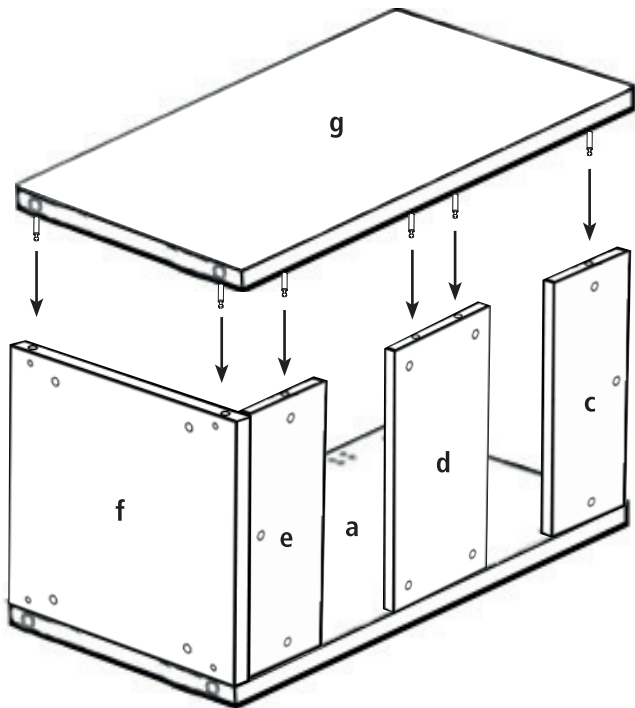

18 x A

18 x B

12 x C

2 x G

4 x H

1 x I

Optional erhältlich · optionally available · disponible en option
optioneel verkrijgbaar · disponibile opzionalmente · disponible opcionalmente

Dupla Light UP LED (Art.Nr.: 80920)

Montageanleitung · Mounting instructions · Istruzioni per l'uso
Notice de montage · Montagehandleiding · Instrucciones de montaje

3.

4 x H

4.a

4.b

5.

6.

7.